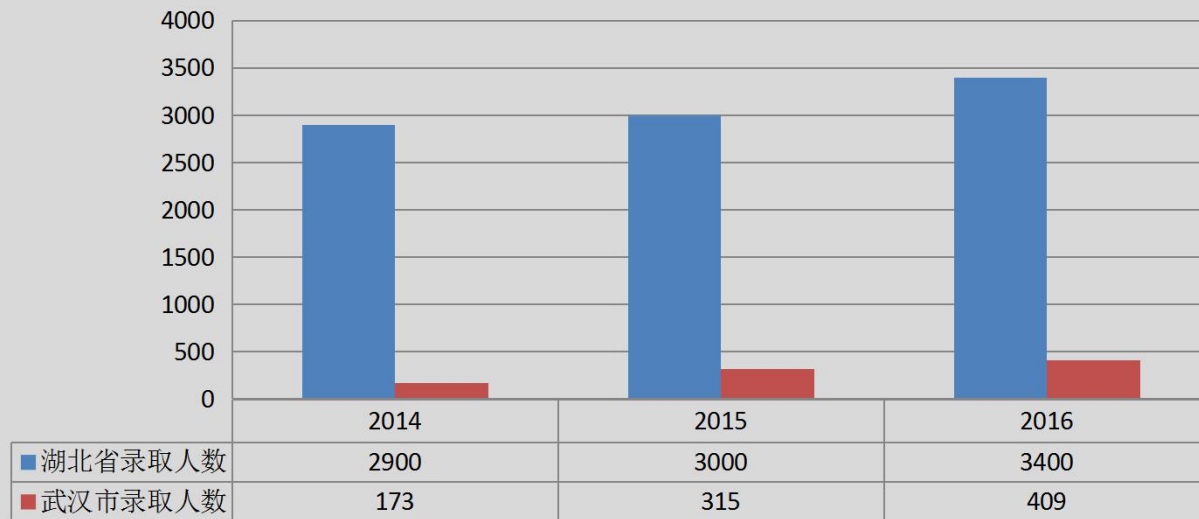

近年录取情况汇总

年份	2014	2015	2016
湖北省录取人数	2900	3000	3400
武汉市录取人数	173	315	409